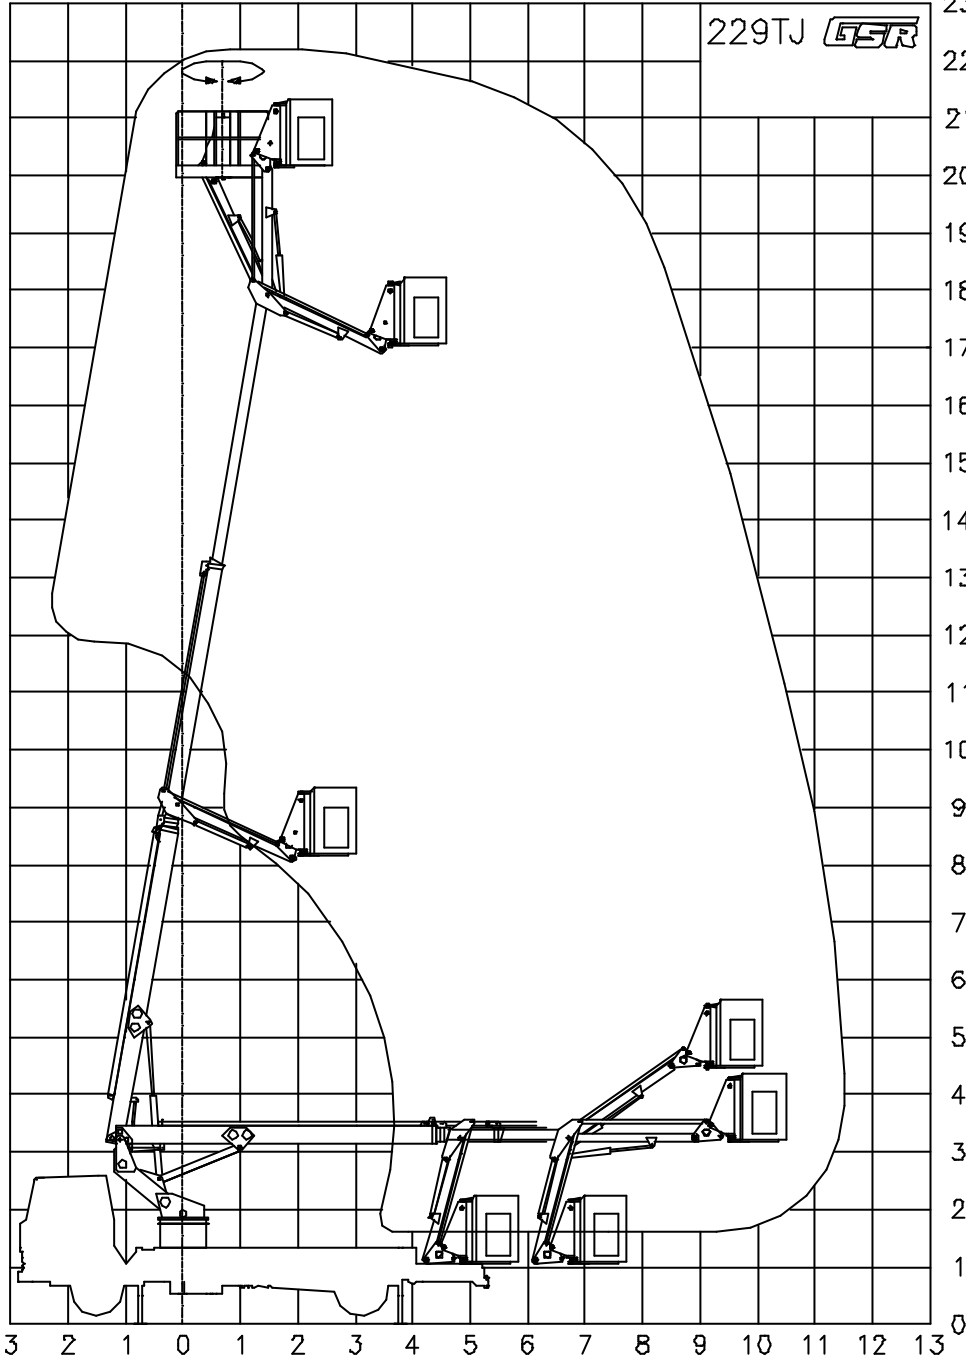

439.155

229TJ **GSR**

23
22
21
20
19
18
17
16
15
14
13
12
11
10
9
8
7
6
5
4
3
2
1
0

3 2 1 0 1 2 3 4 5 6 7 8 9 10 11 12 13

MAX ALLOWED 3600 Kg

MAX ALLOWED 5200 Kg

3400
4455
8750
3095

MAX SAFE WORKING LOAD	= 200 KG
MAX NENNTRAGFAHIGKEIT IM KORB	
MAX CHARGE NOMINALE DANS LE PANIER	
MAX PORTATA NOMINALE IN NAVICELLA	

DENOMINAZIONE
229TJ Compact
 IVECO 75E17 - 7.5 T

DATA 26/03/2003
 CODICE 229TJ-PTP

APPROXIMATE DATA - TECHNISCHE ANDERUNGEN VORBEHALTEN
 DONNEES INDICATIVES - DATI INDICATIVI

AGGIORNAMENTI MODIFICHE
 C H
 B G
 A F