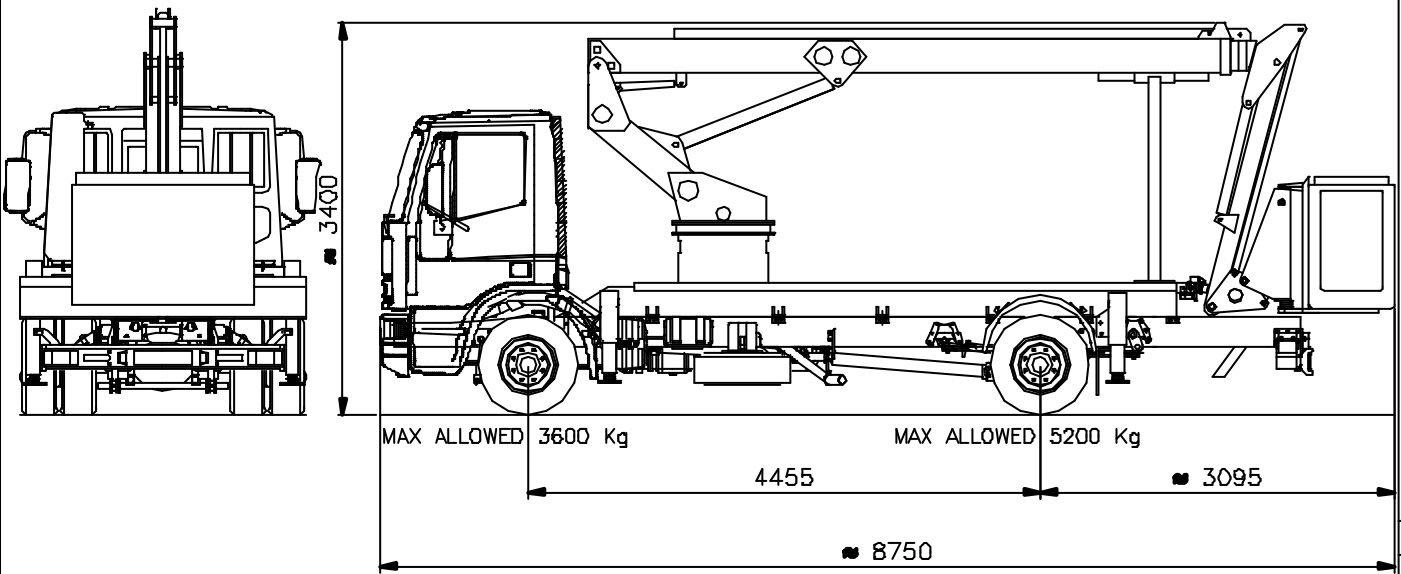

439.155

229TJ **GSR**

23
22
21
20
19
18
17
16
15
14
13
12
11
10
9
8
7
6
5
4
3
2
1
0

3 2 1 0 1 2 3 4 5 6 7 8 9 10 11 12 13

MAX ALLOWED 3600 Kg

MAX ALLOWED 5200 Kg

3400
4455
8750
3095

MAX SAFE WORKING LOAD	= 200 KG
MAX NENNTRAGFAHIGKEIT IM KORB	
MAX CHARGE NOMINALE DANS LE PANIER	
MAX PORTATA NOMINALE IN NAVICELLA	

DENOMINAZIONE
229TJ Compact
 IVECO 75E17 - 7.5 T

DATA 26/03/2003
 CODICE 229TJ-PTP

APPROXIMATE DATA - TECHNISCHE ANDERUNGEN VORBEHALTEN
 DONNEES INDICATIVES - DATI INDICATIVI

AGGIORNAMENTI MODIFICHE
 C H
 B G
 A F