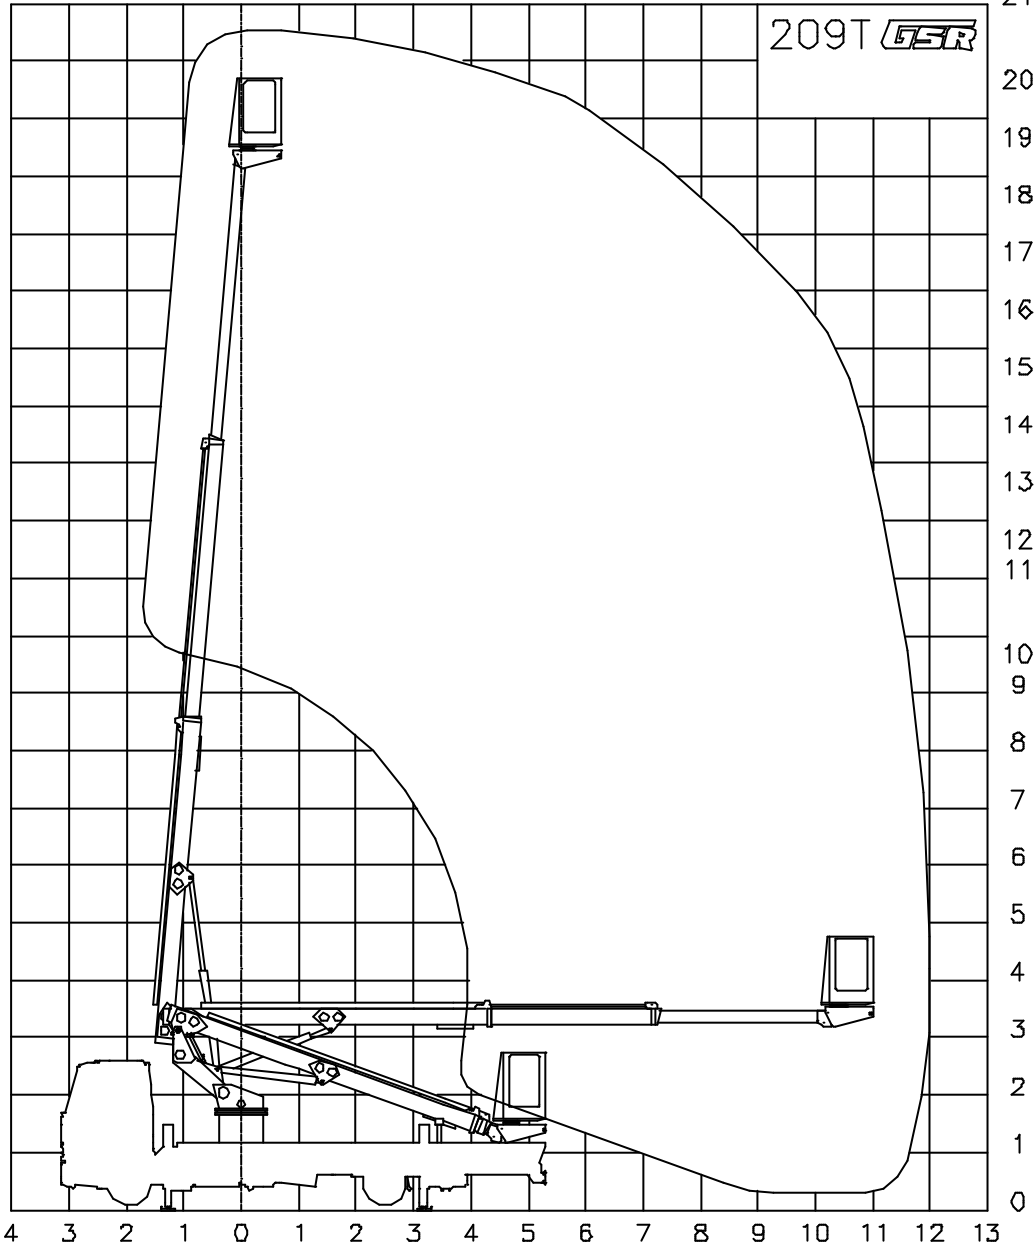

439.115

APPROXIMATE DATA – TECHNISCHE ANDERUNGEN VORBEHALTEN  
 DONNEES INDICATIVES – DATI INDICATIVI

AGGIORNAMENTI MODIFICHE

C	H
B	G
A	F

MAX SAFE WORKING LOAD	= <b>200 KG</b>
MAX NENNTRAGFAHIGKEIT IM KORB	
MAX CHARGE NOMINALE DANS LE PANIER	
MAX PORTATA NOMINALE IN NAVICELLA	

DENOMINAZIONE  
**209T Compact**  
 IVECO 75E17 – 7.5 T

DATA 26/03/2003  
 CODICE 209T-PTP