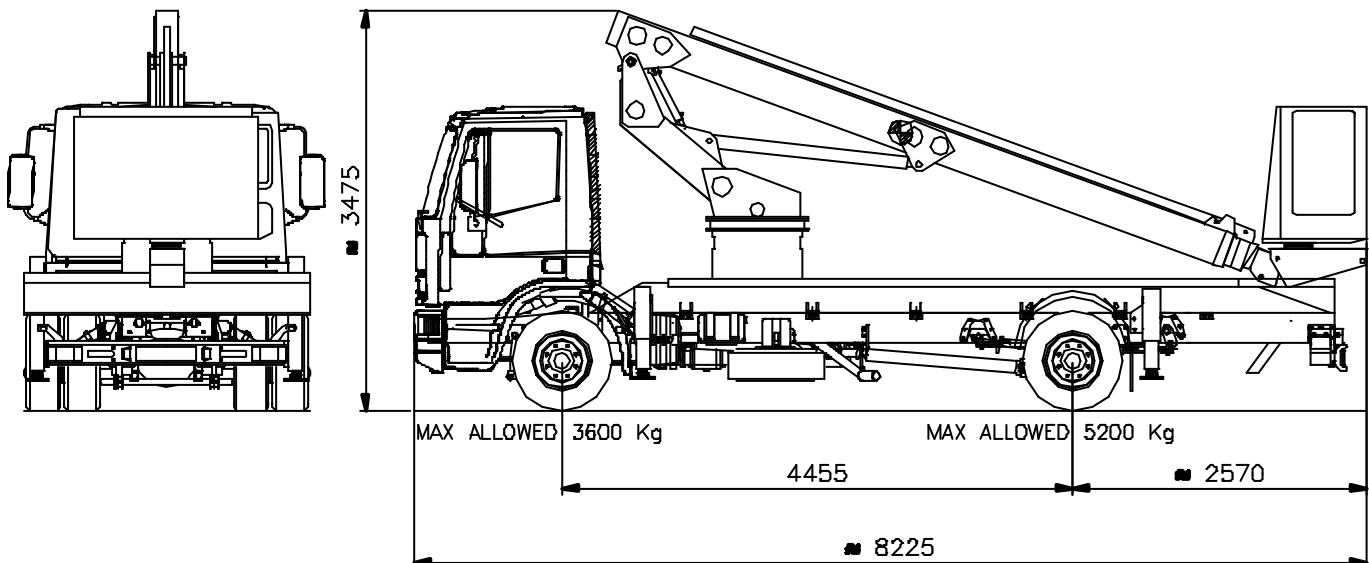

439.115

APPROXIMATE DATA – TECHNISCHE ANDERUNGEN VORBEHALTEN  
 DONNEES INDICATIVES – DATI INDICATIVI

AGGIORNAMENTI MODIFICHE

C	H
B	G
A	F

MAX SAFE WORKING LOAD	= <b>200 KG</b>
MAX NENNTRAGFAHIGKEIT IM KORB	
MAX CHARGE NOMINALE DANS LE PANIER	
MAX PORTATA NOMINALE IN NAVICELLA	

DENOMINAZIONE  
**209T Compact**  
 IVECO 75E17 – 7.5 T

DATA 26/03/2003  
 CODICE 209T-PTP